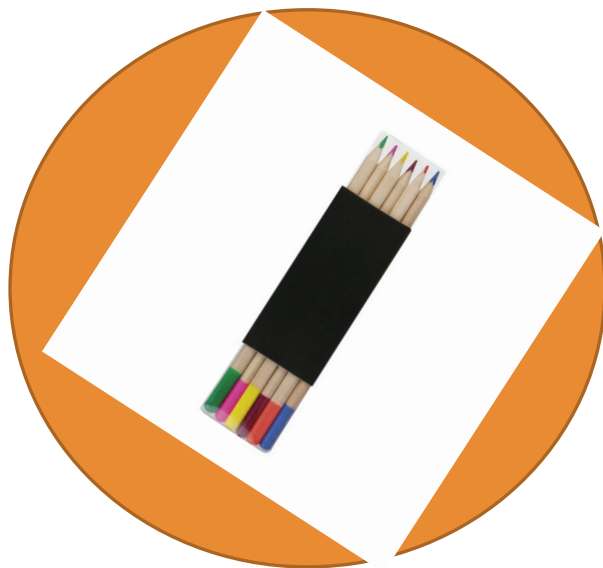

Confezione 6 evidenziatori
a matita in legno

Ordine minimo 150 pz

Prezzo 2,50 euro cad.

CODICE MEPA CSAFLUO